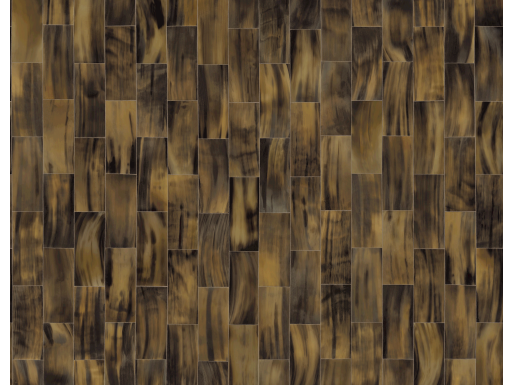

CARE & MAINTENANCE

| | |
|---------------|---------------------------------------------------------------------------------------------------------------------------------------------------------------------------------------------------------------------------------------------------------------------------------------|
| Collectie: | Avalon |
| Dessin: | Gazelle |
| Referentie: | 31523 |
| Compositie: | Vinylbehang op papier |
| Beschrijving: | Terwijl de gazelle elegant over de vlakke springt, weerspiegelt de zon in haar hoorns. Een schitterend patroon tekent zich af. De gazelle laten we natuurlijk rustig verder paraderen over de velden, onze muren bekleeden we dus graag met de zorgvuldig nagemaakte print van hoorn. |