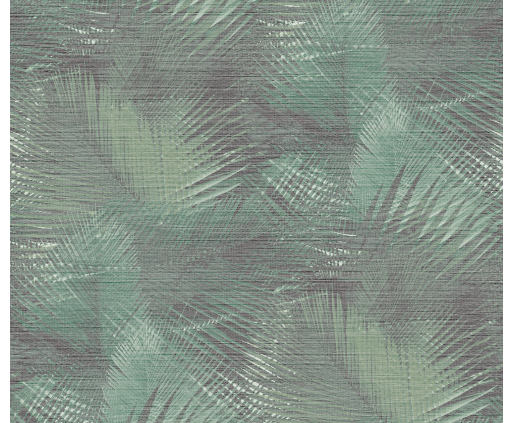

# CARE & MAINTENANCE

---

Collectie:	Avalon
Dessin:	Shield
Referentie:	31550
Compositie:	Vinylbehang op papier
Beschrijving:	De palmboom maakte het afgelopen jaar een evolutie door van populair tropisch figuur tot stijlvol element in verfijnde interieurs. Shield, de gedetailleerd uitgewerkte print van palmladeren roept botanische sferen op. De voelbare structuur van geweven gras maakt het patroon dynamisch en intens.