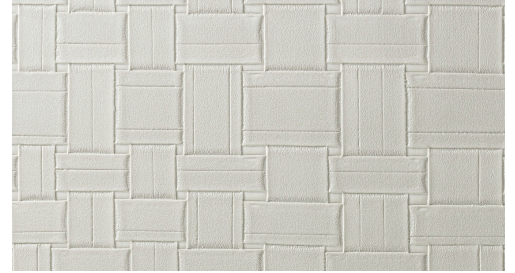

CARE & MAINTENANCE

Collectie:	Textura
Dessin:	Weave
Referentie:	31570A • Glazed White
Compositie:	Vinylbehang op papier
Beschrijving:	Het dessin Weave is gebaseerd op gevlochten leder. Het reliëf van het vlechtwerk creëert een zeer realistisch effect van lederen stroken.