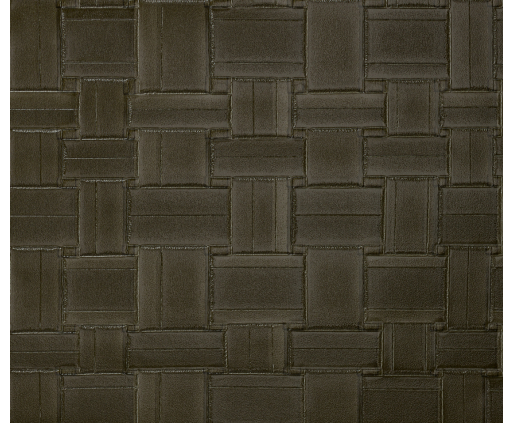

# CARE & MAINTENANCE

---

Collectie:	Avalon
Dessin:	Weave
Referentie:	31578
Compositie:	Vinylbehang op papier
Beschrijving:	Authentieke, robuuste natuurproducten liggen aan de basis van deze collectie. Het dessin Weave is gebaseerd op gevlochten leder, een materiaal dat als geen ander de sfeer ademt die Avalon wil uitstralen. Het reliëf van het gevlochten leder is realistisch nageemaakt, waardoor je muur echt met lederen stroken bekleed lijkt.