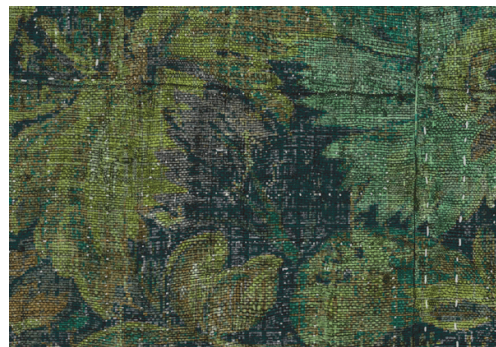

CARE & MAINTENANCE

Collectie:	Antigua
Dessin:	Stagionato
Referentie:	33010 • Foliage
Compositie:	Vinylbehang op papier
Beschrijving:	Ontdek een klassieke florale tekening in het dessin Stagionato, Italiaans voor "verweerde look". Van dichtbij zie je heel goed de mooie linnentextuur, van iets verder valt vooral de verweerde, ietwat vervaagde tekening op.