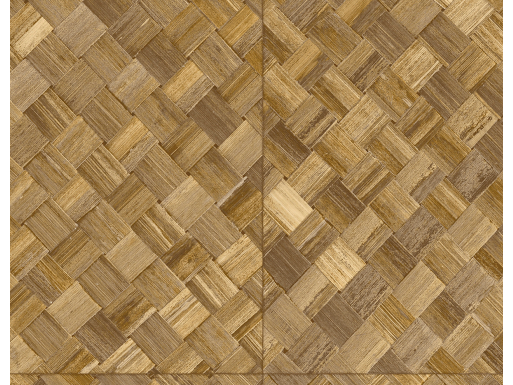

# CARE & MAINTENANCE

---

Collectie:	Selva
Dessin:	Pandan
Referentie:	34102
Compositie:	Vinylbehang op papier
Beschrijving:	Het vlechtwerk in tegelvorm vindt haar inspiratie bij de tropische plant pandan. De vezels van deze plant zijn diagonaal in stroken gesneden en ingevlochten. De strakke, diagonale lijnen worden meteen minder abstract dankzij de natuurlijke look & feel.