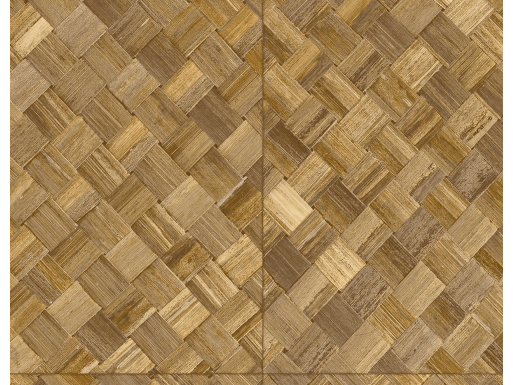

CARE & MAINTENANCE

Collectie:	Selva
Dessin:	Pandan
Referentie:	34102
Compositie:	Vinylbehang op papier
Beschrijving:	Het vlechtwerk in tegelvorm vindt haar inspiratie bij de tropische plant pandan. De vezels van deze plant zijn diagonaal in stroken gesneden en ingevlochten. De strakke, diagonale lijnen worden meteen minder abstract dankzij de natuurlijke look & feel.