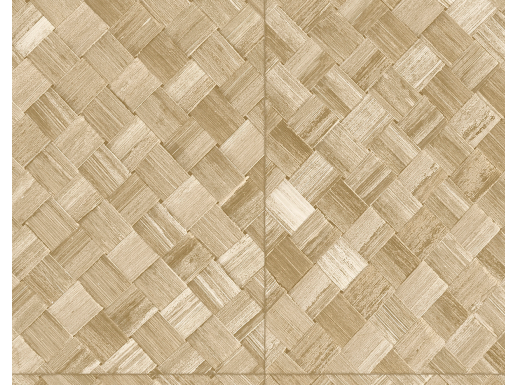

CARE & MAINTENANCE

Collectie:	Selva
Dessin:	Pandan
Referentie:	34104
Compositie:	Vinylbehang op papier
Beschrijving:	Het vlechtwerk in tegelvorm vindt haar inspiratie bij de tropische plant pandan. De vezels van deze plant zijn diagonaal in stroken gesneden en ingevlochten. De strakke, diagonale lijnen worden meteen minder abstract dankzij de natuurlijke look & feel.