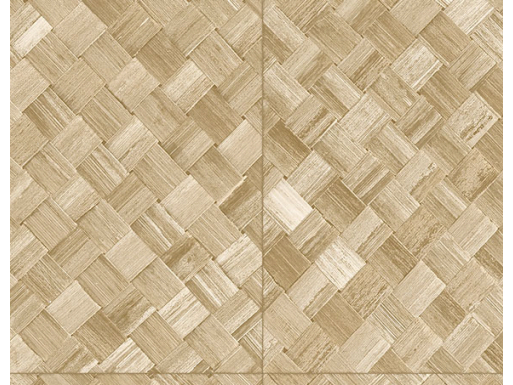

CARE & MAINTENANCE

Collectie:	Textura
Dessin:	Pandan
Referentie:	34104A • Cloth
Compositie:	Vinylbehang op papier
Beschrijving:	Het vlechtwerk in tegelvorm vindt haar inspiratie bij de tropische plant pandan. De vezels van deze plant zijn in stroken gesneden en diagonaal ingevlochten. De strakke, diagonale lijnen worden meteen minder abstract dankzij de natuurlijke look & feel.