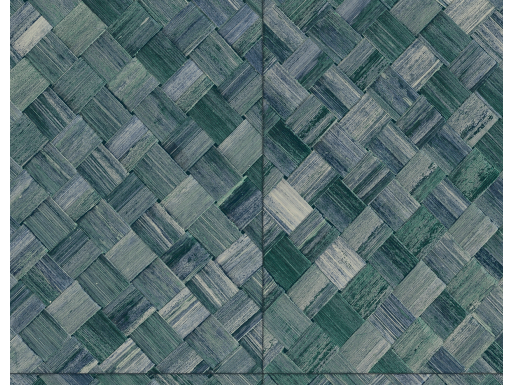

CARE & MAINTENANCE

Collectie:	Selva
Dessin:	Pandan
Referentie:	34108
Compositie:	Vinylbehang op papier
Beschrijving:	Het vlechtwerk in tegelvorm vindt haar inspiratie bij de tropische plant pandan. De vezels van deze plant zijn diagonaal in stroken gesneden en ingevlochten. De strakke, diagonale lijnen worden meteen minder abstract dankzij de natuurlijke look & feel.