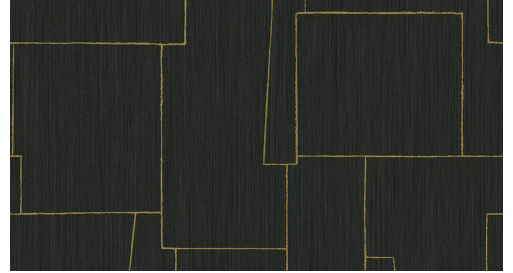

# CARE & MAINTENANCE

---

Collectie:	Insolence
Dessin:	Nerve
Referentie:	34602
Compositie:	Behang op vlies
Beschrijving:	Dit dessin past perfect in de layering trend. Het is een eenvoudige tekening, maar je kan er blijven naar kijken. Welk vlak was er eerst?