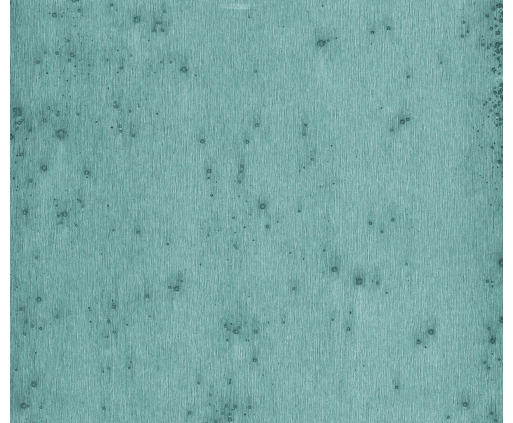

CARE & MAINTENANCE

Collectie:	Metal X
Dessin:	Stellar
Referentie:	37500
Compositie:	Metallic muurbekleding op vlies
Beschrijving:	Het fijne aan metallics is dat ze zowel een luxueus als industrieel effect hebben. Stellar is in 24 kleuren verkrijgbaar. Die kleuren beperken zich niet tot de klassieke metallics goud, chroom en koper. De reeks bevat ook frisse kleuren als roze, groen en blauw, zodat je een atypische metallic look in huis kunt halen.