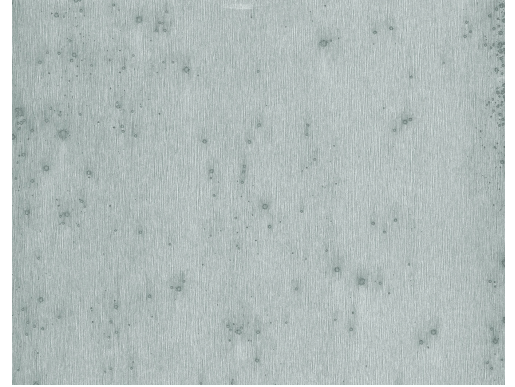

CARE & MAINTENANCE

Collectie:	Lush
Dessin:	Stellar
Referentie:	37502A
Compositie:	Metallic muurbekleding op vlies
Beschrijving:	De zachte metaalglans van deze metaalfolie creëert een eigenzinnige lichtreflectie. Hierdoor ziet het dessin er anders uit vanuit verschillende invalshoeken en scheidt dit een dynamische sfeer. Door de authentieke metaallook ontstaat het effect van imposante metalen panelen.