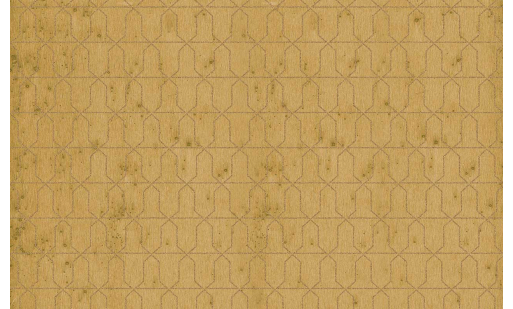

CARE & MAINTENANCE

Collectie:	Metal X Signum
Dessin:	Domus
Referentie:	37610
Compositie:	Metallic muurbekleding op vlies
Beschrijving:	Het repetitieve patroon van Domus is onder meer gedrukt in satijnlak. Die afwerking geeft het geheel een schitterende glans en creëert bovendien de subtiele illusie van reliëf.