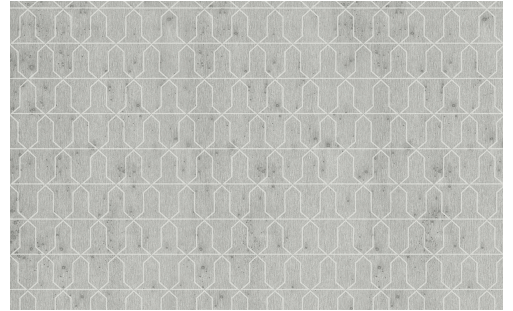

# CARE & MAINTENANCE

---

Collectie:	Metal X Signum
Dessin:	Domus
Referentie:	37615
Compositie:	Metallic muurbekleding op vlies
Beschrijving:	Het repetitieve patroon van Domus is onder meer gedrukt in satijnlak. Die afwerking geeft het geheel een schitterende glans en creëert bovendien de subtiele illusie van reliëf.