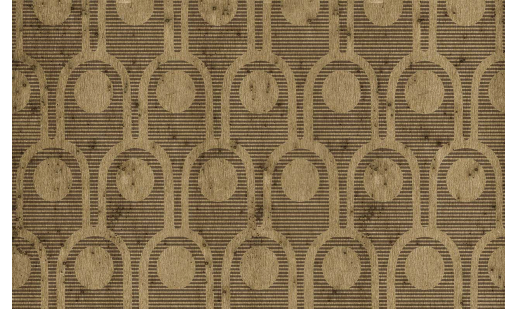

CARE & MAINTENANCE

Collectie:	Metal X Signum
Dessin:	Arcum
Referentie:	37633
Compositie:	Metallic muurbekleding op vlies
Beschrijving:	Het repetitieve patroon van Arcum is onder meer gedrukt in satijnlak. Die afwerking geeft het geheel een schitterende glans en creëert bovendien de subtiele illusie van reliëf.