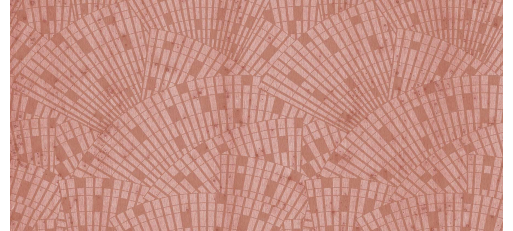

CARE & MAINTENANCE

Collectie:	Metal X Signum
Dessin:	Classo
Referentie:	37650
Compositie:	Metallic muurbekleding op vlies
Beschrijving:	De vormen van Classo lijken je als oosterse waaiers vanaf de wand koelte toe te wuiven.