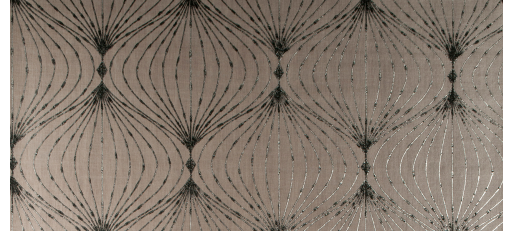

CARE & MAINTENANCE

Collectie:	Noctis
Dessin:	Lyra
Referentie:	38055
Compositie:	Muurbekleding op vlies
Beschrijving:	Hedendaagse muurbekleding op vliesdrager, bedrukt met metaalinkten.

Tijdens de plaatsing:

Eventuele lijmplekken onmiddellijk (vooral de lijm is opgedroogd) voorzichtig afvegen met zuiver water en een zachte spons. Doe dit na het plaatsen van elke baan.

Onderhoud:

Probeer eerst toe te passen op een onopvallende plaats. Eventuele vlekken onmiddellijk proberen te verwijderen, vooral de vlek kan indrogen, door het oppervlak voorzichtig af te vegen met zuiver water en een zachte spons. Gebruik enkel zuiver water, geen zeep.