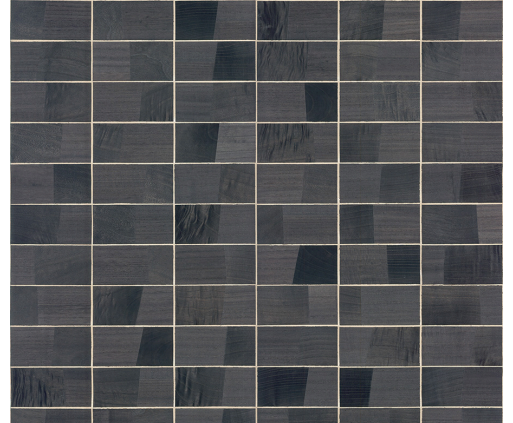

# CARE & MAINTENANCE

---

Collectie:	Timber
Dessin:	Trapeze
Referentie:	38215
Compositie:	Natuurmuurbekleding op vlies
Beschrijving:	Rechthoeken van twee verschillende houtfragmenten, ingelegd op een metaalfolie. De folie benadrukt het patroon en geeft er een gedistingeerde afwerking aan. Zachte en getemperde kleuren enerzijds, intensere tinten anderzijds, maar de natuurlijke uitstraling van het hout blijft wel uitgesproken aanwezig.