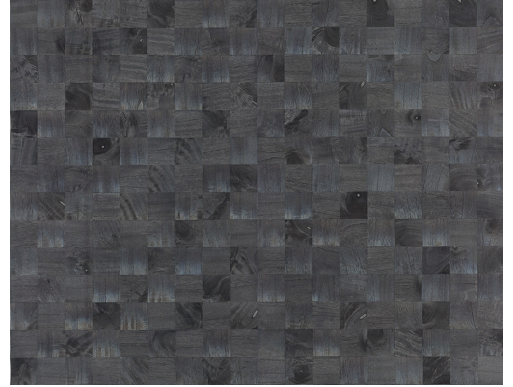

CARE & MAINTENANCE

Collectie:	Timber
Dessin:	Grain
Referentie:	38226
Compositie:	Natuurmuurbekleding op vlies
Beschrijving:	Een collage van volmaakte vierkantjes. Door houtfragmenten te verzamelen uit verschillende delen van de boom, verkrijg je nu eens een stukje met nerven, dan weer met herkenbare knoesten. Geen twee stukjes zijn gelijk, ze vormen een willekeurig patroon in het inlegwerk.