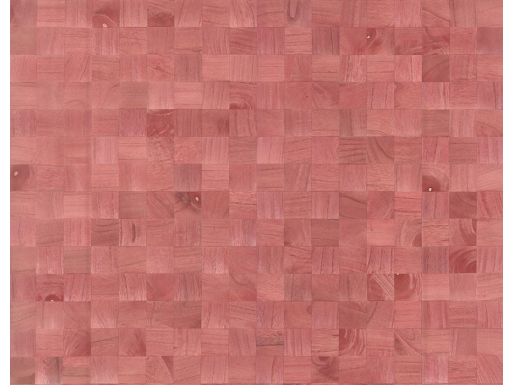

CARE & MAINTENANCE

Collectie:	Timber
Dessin:	Grain
Referentie:	38227
Compositie:	Natuurmuurbekleding op vlies
Beschrijving:	Een collage van volmaakte vierkantjes. Door houtfragmenten te verzamelen uit verschillende delen van de boom, verkrijg je nu eens een stukje met nerven, dan weer met herkenbare knoesten. Geen twee stukjes zijn gelijk, ze vormen een willekeurig patroon in het inlegwerk.