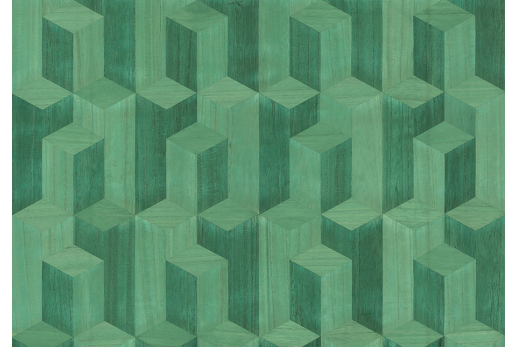

CARE & MAINTENANCE

Collectie:	Timber
Dessin:	Elements
Referentie:	38240
Compositie:	Natuurmuurbekleding op vlies
Beschrijving:	Een combinatie van liggende vlakken en opstaande balken in een contrasterende kleur. Marqueterie ten top, als wolkenkrabbers die tegen de lucht afsteken. Het dieptegevoel bij dit patroon is immens. Een eyecatcher van formaat.