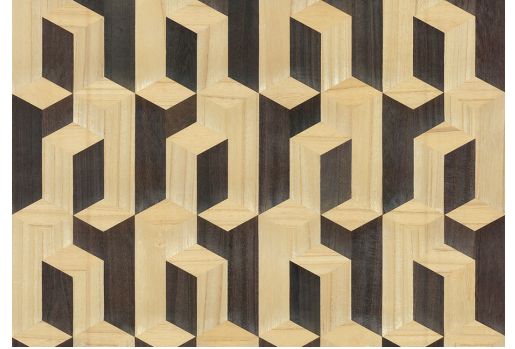

CARE & MAINTENANCE

Collectie:	Timber
Dessin:	Elements
Referentie:	38242
Compositie:	Natuurmuurbekleding op vlies
Beschrijving:	Een combinatie van liggende vlakken en opstaande balken in een contrasterende kleur. Marqueterie ten top, als wolkenkrabbers die tegen de lucht afsteken. Het dieptegevoel bij dit patroon is immens. Een eyecatcher van formaat.