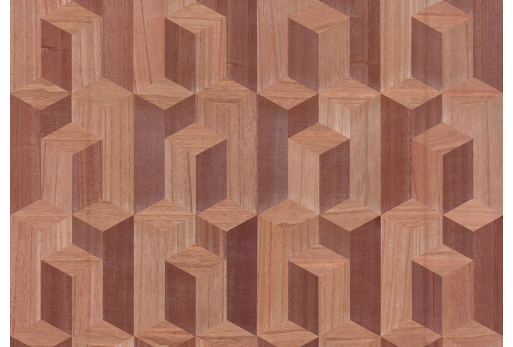

CARE & MAINTENANCE

Collectie:	Timber
Dessin:	Elements
Referentie:	38244
Compositie:	Natuurmuurbekleding op vlies
Beschrijving:	Een combinatie van liggende vlakken en opstaande balken in een contrasterende kleur. Marqueterie ten top, als wolkenkrabbers die tegen de lucht afsteken. Het dieptegevoel bij dit patroon is immens. Een eyecatcher van formaat.