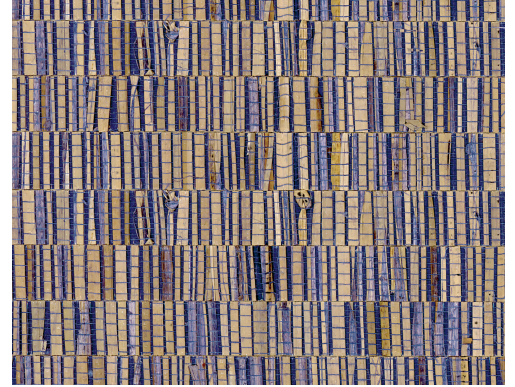

# CARE & MAINTENANCE

---

Collectie:	Artisan
Dessin:	Fringe
Referentie:	40322 • Blue Stone
Compositie:	Natuurmuurbekleding op vlies
Beschrijving:	Een authentieke double-weave jute. De jutevezels worden eerst gekleurd en ingeweven. Dit weefsel wordt op een glanzende metaalfolie of op een matte ondergrond gekleefd, waarna het geheel opnieuw in stroken gesneden wordt. Deze stroken worden tot slot nogmaals ingeweven.