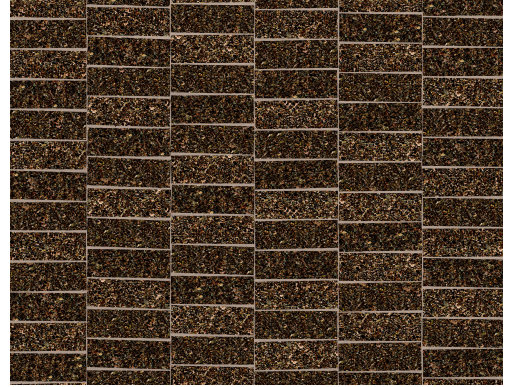

CARE & MAINTENANCE

Collectie:	Artisan
Dessin:	Bandeau
Referentie:	40341 • Cocoa
Compositie:	Natuurmuurbekleding op vlies
Beschrijving:	Grote vellen met micaschilfers worden voor dit dessin met de hand gekleurd. Daarna worden er met de grootste zorg rechthoeken uit gestanst. Deze vormen worden tot slot met de losse hand in het patroon gekleefd, zodat je een mooi en niet al té strak effect verkrijgt.