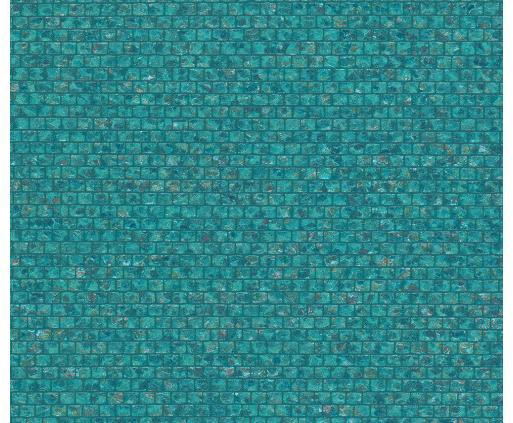

# CARE & MAINTENANCE

---

Collectie:	All Naturals
Dessin:	Shimmer
Referentie:	40350A • Azure
Compositie:	Natuurmuurbekleding op vlies
Beschrijving:	Dit dessin bestaat als het ware uit geweven mica. Eerst worden vellen met gekleefde micaschilfers ingekleurd. Ze worden versneden tot heel smalle strookjes, die daarna met een klassiek weefgetouw worden ingeweven. Het resultaat is een muurbekleding met de look van heel fijne, zacht glinsterende mozaïek.