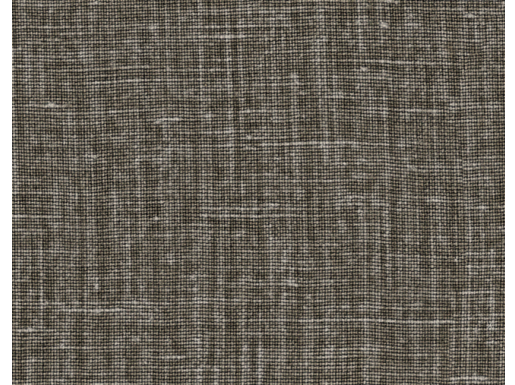

CARE & MAINTENANCE

Collectie:	Lino
Dessin:	Gioco
Referentie:	40521
Compositie:	Vinylbehang op papier
Beschrijving:	Een loepzuivere weergave van een fijne linnenstructuur, inclusief de ingeweven onregelmatigheden. Van ver is het uni, eens dichterbij zie je elke linnendraad. Het kleurenpalet blijft trouw aan de naturel van het originele basismateriaal.