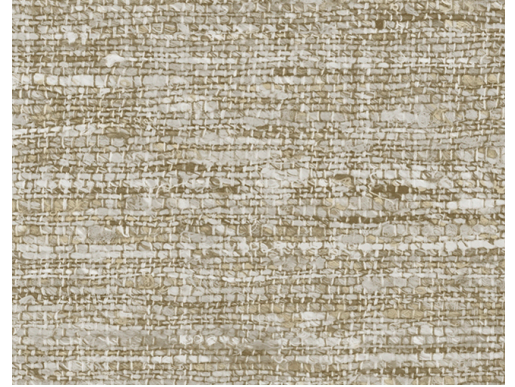

# CARE & MAINTENANCE

---

Collectie:	Lino
Dessin:	Aspero
Referentie:	40547
Compositie:	Vinylbehang op papier
Beschrijving:	Aspero heeft een meer uitgesproken, dikker weefpatroon, maar blijft ontegensprekelijk een authentieke linnenstructuur hebben. Door subtiele kleurschakeringen te combineren verkrijg je een levendig effect. Aan de muur zorgt het meteen voor een warm en knus thuisgevoel.