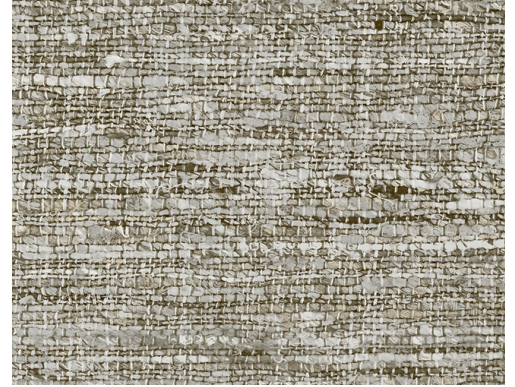

CARE & MAINTENANCE

Collectie:	Lino
Dessin:	Aspero
Referentie:	40549
Compositie:	Vinylbehang op papier
Beschrijving:	Aspero heeft een meer uitgesproken, dikker weefpatroon, maar blijft ontegensprekelijk een authentieke linnenstructuur hebben. Door subtiele kleurschakeringen te combineren verkrijg je een levendig effect. Aan de muur zorgt het meteen voor een warm en knus thuisgevoel.