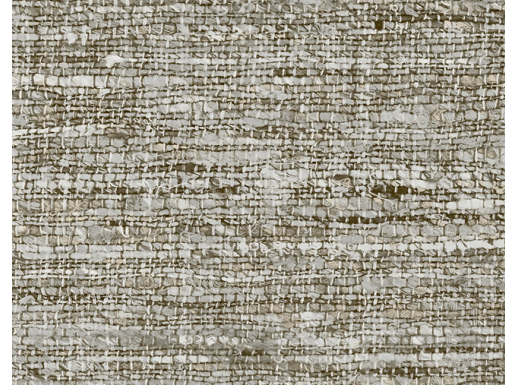

CARE & MAINTENANCE

Collectie:	Textura
Dessin:	Aspero
Referentie:	40549A • Oyster
Compositie:	Vinylbehang op papier
Beschrijving:	Aspero heeft een meer uitgesproken, dikker weefpatroon, maar blijft ontegensprekelijk een authentieke linnenstructuur hebben. Door subtiele kleurschakeringen te combineren verkrijg je een levendig effect. Aan de muur zorgt het meteen voor warmte en gezelligheid.