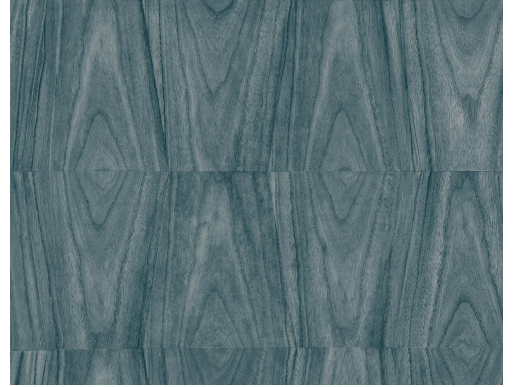

CARE & MAINTENANCE

Collectie:	Ligna
Dessin:	Axedo
Referentie:	42010
Compositie:	Muurbekleding op vlies
Beschrijving:	De houtnerven zijn de aders van de bomen: ze geven het levensverhaal van een boom mee. Het dessin Axedo weerspiegelt een natuurlijke rustgevende sfeer en brengt met haar zachte kleur en houtnerfstructuur een warme sfeer in huis. De geometrische touch zorgt voor een speels effect.