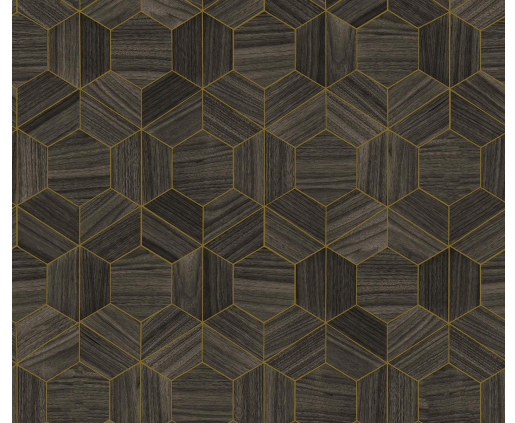

# CARE & MAINTENANCE

---

Collectie:	Ligna
Dessin:	Hive
Referentie:	42035
Compositie:	Muurbekleding op vlies
Beschrijving:	Dit dessin daagt je uit om je fantasie te gebruiken. Hive bestaat uit inlegstukken met houtstructuur op een ondergrond van glanzende folie. De folie komt in fijne lijntjes tussen de inlegstukken uit, zodat er een hexagonale vorm ontstaat. In sommige kleurencombinaties hebben ze een felle kleur, in andere een zachtere, zilveren glans.