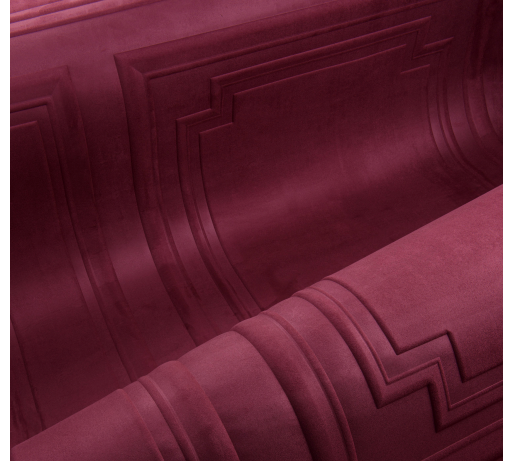

CARE & MAINTENANCE

Collectie:	Objet
Dessin:	Grandeur
Referentie:	44000 • Damson
Compositie:	3D textielmuurbekleding op vlies
Beschrijving:	Wandpanelen geïnspireerd op sierlijstwerk in statige herenhuizen of imposante paleizen. Deze decoratieve panelen zijn eenvoudig te plaatsen en voegen naast kleur en textuur ook reliëf toe. Ze zijn afgewerkt in een look van zachte suède voor een extra aaibaar resultaat. Daarnaast heeft deze 3D-muurbekleding ook een positieve invloed op de akoestiek.