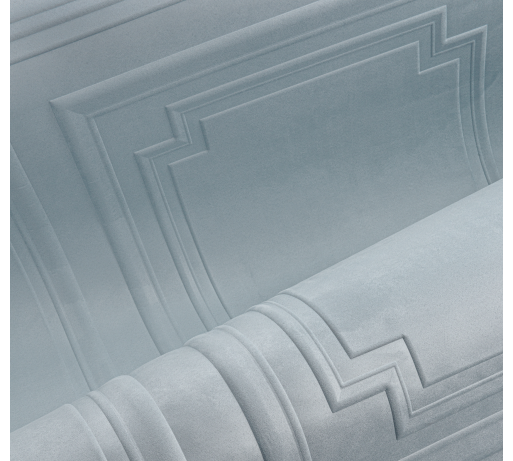

CARE & MAINTENANCE

Collectie:	Objet
Dessin:	Grandeur
Referentie:	44002 • Fog
Compositie:	3D textielmuurbekleding op vlies
Beschrijving:	Wandpanelen geïnspireerd op sierlijstwerk in statige herenhuizen of imposante paleizen. Deze decoratieve panelen zijn eenvoudig te plaatsen en voegen naast kleur en textuur ook reliëf toe. Ze zijn afgewerkt in een look van zachte suède voor een extra aaibaar resultaat. Daarnaast heeft deze 3D-muurbekleding ook een positieve invloed op de akoestiek.