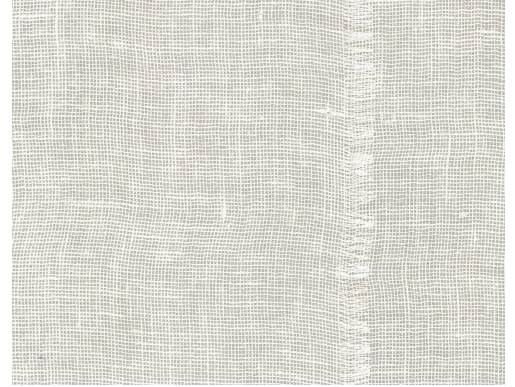

CARE & MAINTENANCE

Collectie:	All Naturals
Dessin:	Uno
Referentie:	46550A • Bone
Compositie:	Natuurmuurbekleding op vlies
Beschrijving:	In Uno worden brede stroken jute aan elkaar gekleefd, waarbij de randen elkaar overlappen. Zo krijg je een mooie, subtiele tekening, waardoor dit dessin net niet helemaal effen is. Uno schittert door zijn eenvoud, terwijl het geweven patroon voor een authentiek, natuurlijk karakter zorgt.