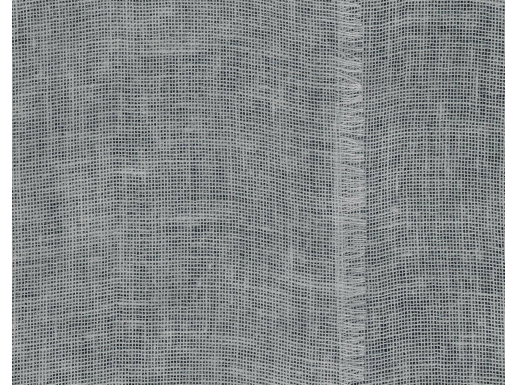

CARE & MAINTENANCE

Collectie:	Insero
Dessin:	Uno
Referentie:	46551 • Rock
Compositie:	Natuurmuurbekleding op vlies
Beschrijving:	In Uno worden brede stroken jute aan elkaar gekleefd, waarbij de randen elkaar overlappen. Zo krijg je een mooie, subtiele tekening, waardoor dit dessin net niet helemaal effen is. Uno schittert door zijn eenvoud, terwijl het geweven patroon voor een authentiek, natuurlijk karakter zorgt.

Tijdens de plaatsing:

Eventuele lijmplekken onmiddellijk (vooral de lijm is opgedroogd) voorzichtig afdeppen met een vochtige, pluïsvrije, zuivere witte doek. Doe dit na het plaatsen van elke baan.

Onderhoud: