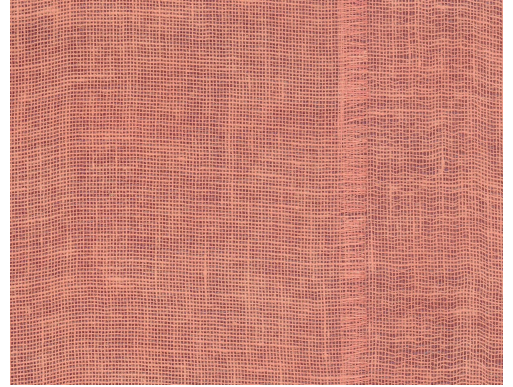

CARE & MAINTENANCE

Collectie:	Insero
Dessin:	Uno
Referentie:	46557 • Terra
Compositie:	Natuurmuurbekleding op vlies
Beschrijving:	In Uno worden brede stroken jute aan elkaar gekleefd, waarbij de randen elkaar overlappen. Zo krijg je een mooie, subtiele tekening, waardoor dit dessin net niet helemaal effen is. Uno schittert door zijn eenvoud, terwijl het geweven patroon voor een authentiek, natuurlijk karakter zorgt.