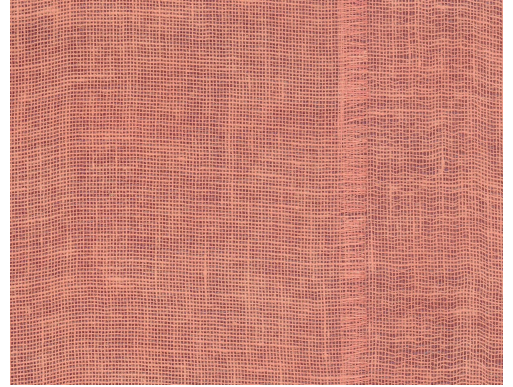

CARE & MAINTENANCE

Collectie:	Insero
Dessin:	Uno
Referentie:	46557
Compositie:	Natuurmuurbekleding op vlies
Beschrijving:	In Uno worden brede stroken jute aan elkaar gekleefd, waarbij de randen elkaar overlappen. Zo krijg je een mooie, subtiele tekening, waardoor dit dessin net niet helemaal effen is. Uno schittert door zijn eenvoud, terwijl het geweven patroon voor een authentiek, natuurlijk karakter zorgt.