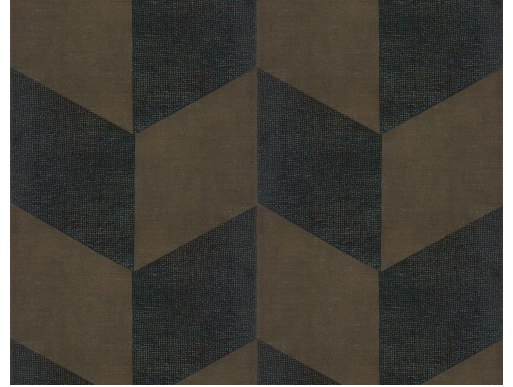

CARE & MAINTENANCE

Collectie:	Insero
Dessin:	Diagonal
Referentie:	46600
Compositie:	Natuurmuurbekleding op vlies
Beschrijving:	De basis van Diagonal is een glansfolie. Het dessin toont mooi hoe verschillende materialen, in dit geval jute en folie, elkaar versterken. Van dichtbij zie je dan weer dat bepaalde stukken jute fijner geweven zijn dan andere. Dat subtiele contrast geeft het chevronmotief een luxueuze toets.