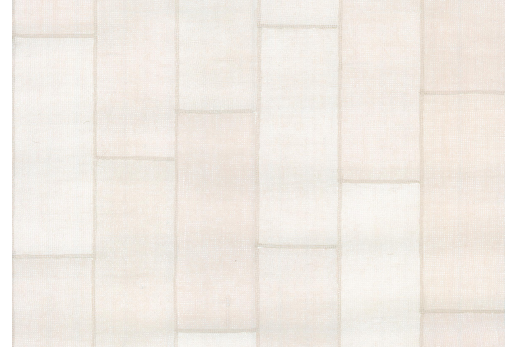

CARE & MAINTENANCE

Collectie:	Revera
Dessin:	Align
Referentie:	47500
Compositie:	Natuurmuurbekleding op vlies
Beschrijving:	Het dessin Align is dan ook met echt textiel gemaakt, namelijk jute. Het is een patchwork waarbij de stukken jute ruw aan elkaar genaaid worden. Door met een ondergrond van folie te werken krijgt het dessin een glanzend effect.