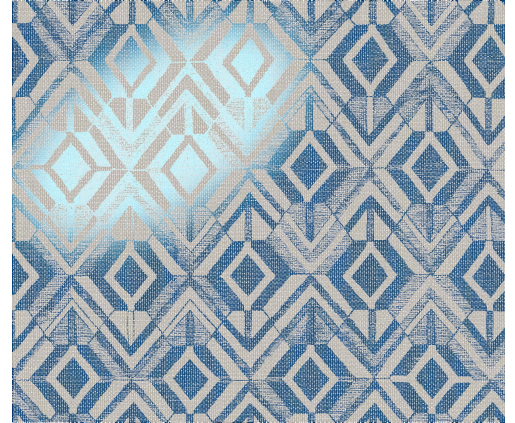

# CARE & MAINTENANCE

---

Collectie:	Revera
Dessin:	Geo
Referentie:	47520
Compositie:	Muurbekleding op vlies
Beschrijving:	Het geometrische patroon van Geo heeft onder meer dankzij de glanzende ondergrond een spiegelend effect. De lichtinval zorgt voor magie: de tekening lijkt wel te verdwijnen. Van veraf heb je de indruk dat je naar glanzend staal aan het kijken bent, van dichtbij lijkt het patroon dan weer bijna ingeweven.