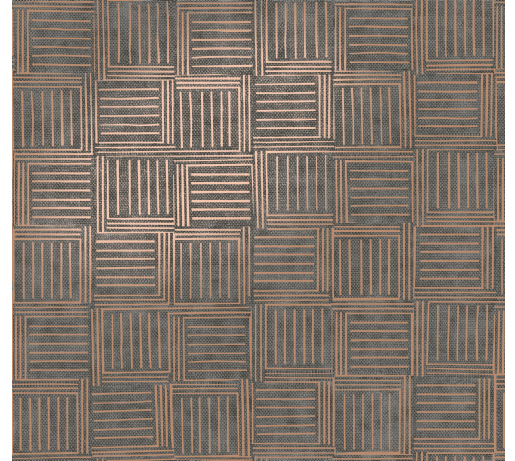

# CARE & MAINTENANCE

---

Collectie:	Revera
Dessin:	Contour
Referentie:	47530
Compositie:	Muurbekleding op vlies
Beschrijving:	Voor Contour baseerden we ons op een oude stempeltechniek waarbij het patroon rechtstreeks op het textiel wordt gestempeld. In vroegere tijden werd deze techniek vaak toegepast voor kledij. De ontwerper van deze collectie creëerde zelf een mal om de stempel te maken, die als basis diende voor dit dessin. Contour combineert een tegelpatroon met een funky lijnenspel.