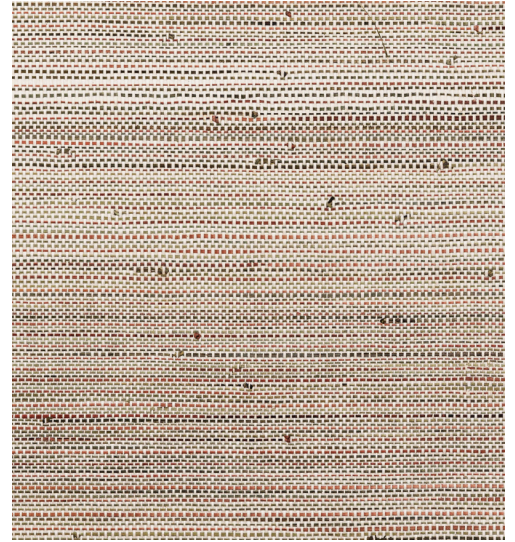

CARE & MAINTENANCE

Collectie:	Les Forêts
Dessin:	Infini
Referentie:	48 023 • Autumn
Compositie:	Natuurmuurbekleding op vlies
Beschrijving:	Infini bestaat uit een combinatie van papierdraad en bananenblad. Dit natuurlijke materiaal wordt met de hand geweven en aangekleurd. Tijdens dit proces nemen de vezels de verf ongelijkmatig op, een effect eigen aan dit natuurproduct. Het resultaat is een weefsel met veel kleurnuances en een levendige uitstraling op de muur. De knoopjes zijn kleine imperfecties in het natuurlijke materiaal die de authenticiteit benadrukken.