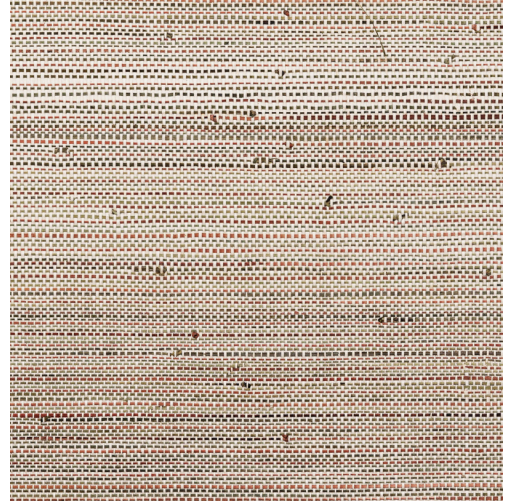

# CARE & MAINTENANCE

---

Collectie:	Les Forêts
Dessin:	Infini
Referentie:	48023 • Autumn
Compositie:	Natuurmuurbekleding op vlies
Beschrijving:	Infini bestaat uit een combinatie van papierdraad en bananenblad. Dit natuurlijke materiaal wordt met de hand geweven en aangekleurd. Tijdens dit proces nemen de vezels de verf ongelijkmatig op, een effect eigen aan dit natuurproduct. Het resultaat is een weefsel met veel kleurnuances en een levendige uitstraling op de muur. De knoopjes zijn kleine imperfecties in het natuurlijke materiaal die de authenticiteit benadrukken.