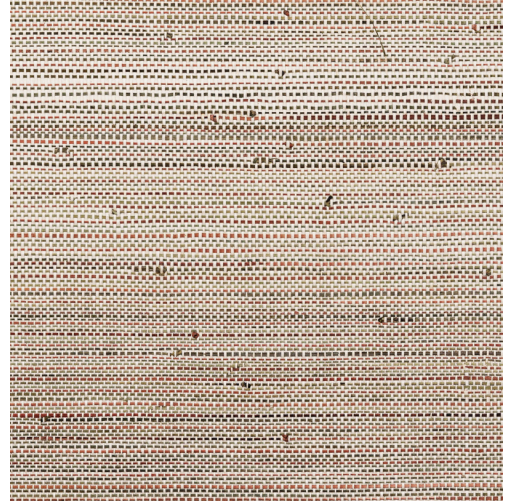

CARE & MAINTENANCE

Collectie:	Les Forêts
Dessin:	Infini
Referentie:	48023 • Autumn
Compositie:	Natuurmuurbekleding op vlies
Beschrijving:	Infini bestaat uit een combinatie van papierdraad en bananenblad. Dit natuurlijke materiaal wordt met de hand geweven en aangekleurd. Tijdens dit proces nemen de vezels de verf ongelijkmatig op, een effect eigen aan dit natuurproduct. Het resultaat is een weefsel met veel kleurnuances en een levendige uitstraling op de muur. De knoopjes zijn kleine imperfecties in het natuurlijke materiaal die de authenticiteit benadrukken.