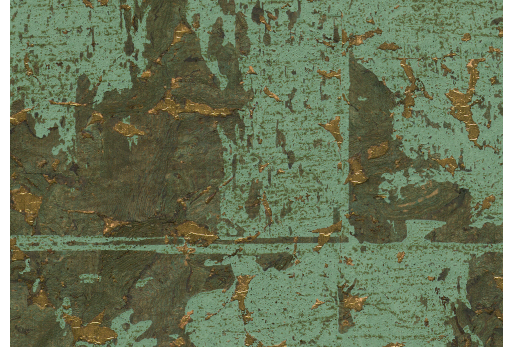

CARE & MAINTENANCE

Collectie:	All Naturals
Dessin:	Éclat
Referentie:	48040A • Aloe
Compositie:	Natuurmuurbekleding op vlies
Beschrijving:	Éclat – Frans voor glans – toont een groot blokkenpatroon. Een fijn laagje echte kurk geeft dit dessin een stoere look. Die wordt verzacht door de subtiele glans die hier en daar door de kurk heen straalt.