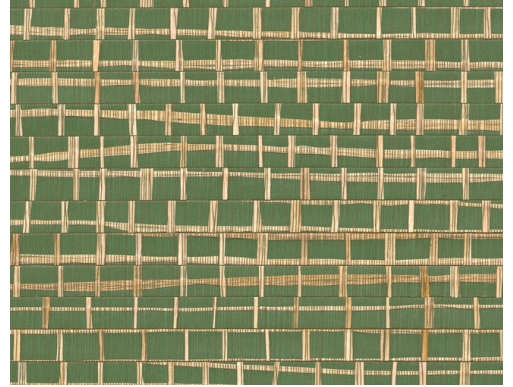

CARE & MAINTENANCE

Collectie:	All Naturals
Dessin:	Ruban
Referentie:	48070A • Palmier
Compositie:	Natuurmuurbekleding op vlies
Beschrijving:	Het dessin Ruban speelt met diktes. Smalle raffiastroken worden met de hand gekleefd op vlies, wat op zijn beurt tot bredere stroken versneden wordt. Deze strips worden tot een geheel geweven met een ultrafijn draadje. Een geslaagd samenspel van smal en breed.

Tijdens de plaatsing:

Eventuele lijmvlekken onmiddellijk (vooral eer de lijm is opgedroogd) voorzichtig afdeppen met een vochtige, pluisvrije, zuivere witte doek. Doe dit na het plaatsen van elke baan.