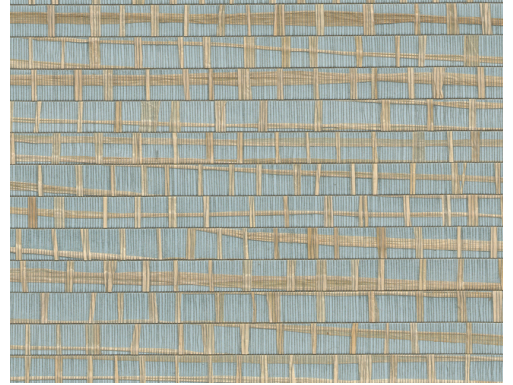

CARE & MAINTENANCE

Collectie:	Les Forêts
Dessin:	Ruban
Referentie:	48073 • Skylight
Compositie:	Natuurmuurbekleding op vlies
Beschrijving:	Het dessin Ruban speelt met diktes. Smalle raffiastroken worden met de hand gekleefd op vlies, wat op zijn beurt tot bredere stroken versneden wordt. Deze strips worden tot een geheel geweven met een ultrafijn draadje. Een geslaagd samenspel van smal en breed.