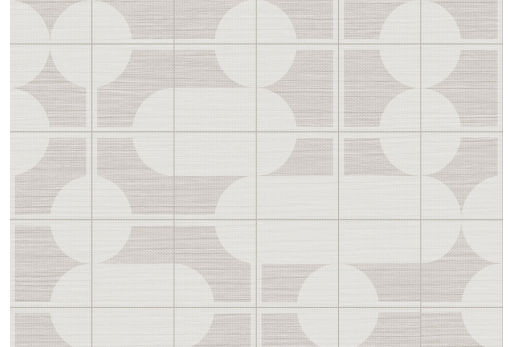

CARE & MAINTENANCE

Collectie:	Cantala
Dessin:	Combo
Referentie:	48530
Compositie:	Muurbekleding op vlies
Beschrijving:	Een tekening geïnspireerd op de sterk opkomende trend van meubels en decoraties met elegante, glooiende lijnen en uitgesproken ronde vormen. De cirkels contrasteren mooi met het subtiele, geometrische rasterpatroon.