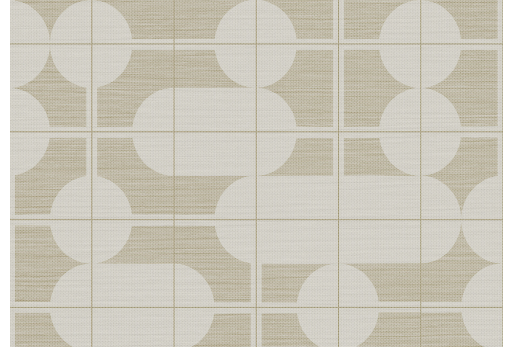

# CARE & MAINTENANCE

---

Collectie:	Cantala
Dessin:	Combo
Referentie:	48532
Compositie:	Muurbekleding op vlies
Beschrijving:	Een tekening geïnspireerd op de sterk opkomende trend van meubels en decoraties met elegante, glooiende lijnen en uitgesproken ronde vormen. De cirkels contrasteren mooi met het subtiele, geometrische rasterpatroon.