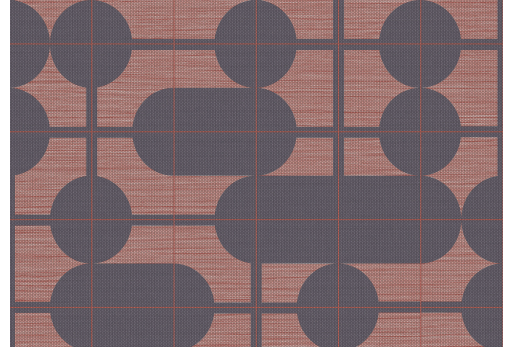

CARE & MAINTENANCE

Collectie:	Cantala
Dessin:	Combo
Referentie:	48534
Compositie:	Muurbekleding op vlies
Beschrijving:	Een tekening geïnspireerd op de sterk opkomende trend van meubels en decoraties met elegante, glooiende lijnen en uitgesproken ronde vormen. De cirkels contrasteren mooi met het subtiele, geometrische rasterpatroon.