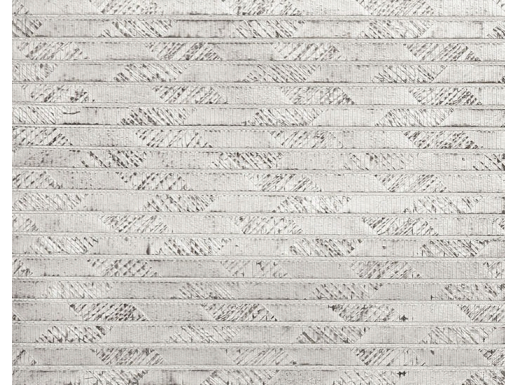

# CARE & MAINTENANCE

---

Collectie:	Cantala
Dessin:	Papyrus
Referentie:	48550 • Mono
Compositie:	Natuurmuurbekleding op vlies
Beschrijving:	Een artisanale muurbekleding met handgevouwen papier als eyecatcher. Het papier wordt gepatineerd met metaalinkt en in smalle stroken gesneden. Deze strookjes worden met een handgetouw ingeweven. Er is dus geen terugkerend patroon, waardoor elk stuk werkelijk uniek is.

## Tijdens de plaatsing:

Eventuele lijmvlekken onmiddellijk (vooral eer de lijm is opgedroogd) voorzichtig afdeppen met een vochtige, pluisvrije, zuivere witte doek. Doe dit na het plaatsen van elke baan.