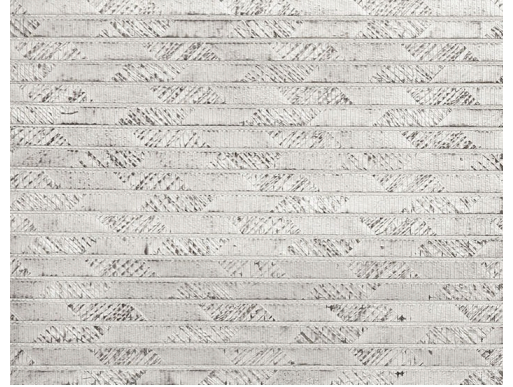

CARE & MAINTENANCE

Collectie:	All Naturals
Dessin:	Papyrus
Referentie:	48550A • Mono
Compositie:	Natuurmuurbekleding op vlies
Beschrijving:	Een artisanale muurbekleding met handgevouwen papier als eyecatcher. Het papier wordt gepatineerd met metaalinkt en in smalle stroken gesneden. Deze strookjes worden met een handgetouw ingeweven. Er is dus geen terugkerend patroon, waardoor elk stuk werkelijk uniek is.

Tijdens de plaatsing:

Eventuele lijmvlekken onmiddellijk (vooraleer de lijm is opgedroogd) voorzichtig afdeppen met een vochtige, pluisvrije, zuivere witte doek. Doe dit na het plaatsen van elke baan.

Onderhoud:

Probeer eerst toe te passen op een onopvallende plaats. Eventuele vlekken onmiddellijk proberen te verwijderen, vooraleer de vlek kan indrogen, door het oppervlak voorzichtig af te deppen met een vochtige, pluisvrije, zuivere witte doek. Gebruik enkel zuiver water, geen zeep.